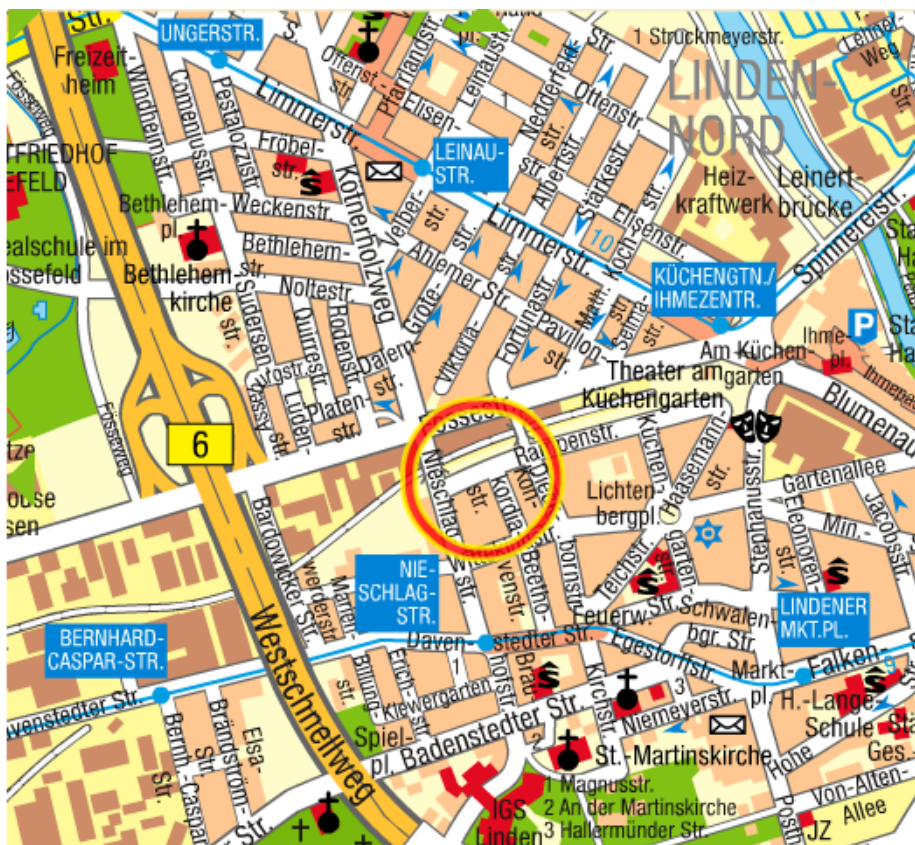

# Anfahrt zur Ballettschule Upstairs

Adresse: Nieschlagstr. 10/11, 30449 Hannover/Linden

## Mit Öffi:

HBF - Stadtbahn Linie 9 Richtung Empelde - Haltestelle Nieschlagstrasse  
rechts ca 150m auf der rechten Seite bis Torbogen Nr. 10/11 - Hinterhofgebäude

## Mit PKW:

A2 Abfahrt Nr 42  
Richtung Hannover Herrenhausen  
B 6 Abfahrt Linden Mitte  
links in die Fössestrasse - 1. rechts Nieschlagstrasse,  
ca. 150m bis Nr. 10/11 Torbogendurchgang - Hinterhofgebäude

## Günstige Hotелеmpfehlung:

Preise unter 50,00 EUR (außerhalb der Messezeiten)

- Moreno ★★ - Nikolaistraße 15, 30159 Hannover – Mitte / Zentrum
- Hotel Harmony ★★★ Striehlstr.13, 30159 Hannover - Mitte / Zentrum
- Orient (ehm. Stern) ★★ - Odeonstr.18, 30159 Hannover - Mitte / Zentrum
- Etap Hotel Hannover City Runde Strasse 7 - 30161 Hannover - Mitte / Zentrum
- Hotel Reverey garni- Aegidiendamm 8 - 30169 Hannover - Mitte / Zentrum